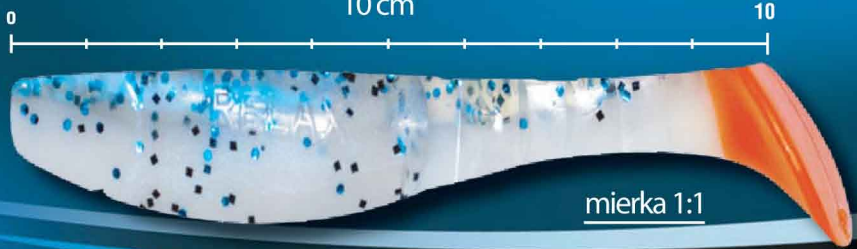

RE MAX

MADE IN U.S.A.

KOPYTO 4L''

3X3

10cm

10

mierka 1:1

237 3901

237 3902

237 3903

237 3904

237 3905

237 3906

237 3907

237 3908

237 3909