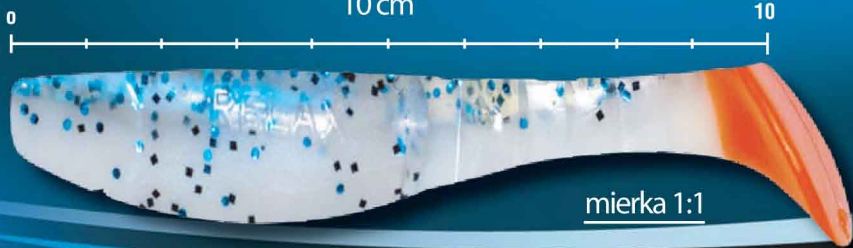

RE MAX

MADE IN U.S.A.

KOPYTO 4L''

3X3

10cm

10

mierka 1:1

237 3931