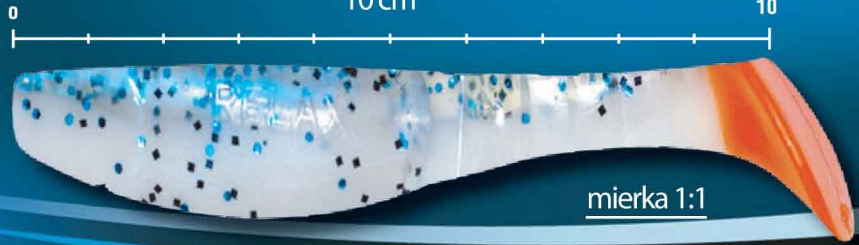

RE MAX

MADE IN U.S.A.

KOPYTO 4L''

3X3

10cm

10

mierka 1:1

237 3971