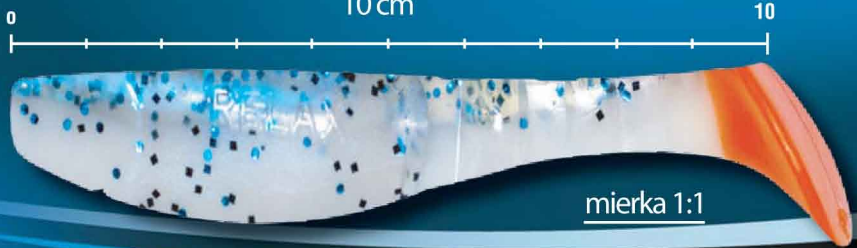

**RE MAX**

**MADE IN U.S.A.**

**KOPYTO 4L''**

3X3

10cm

10

mierka 1:1

237 4001