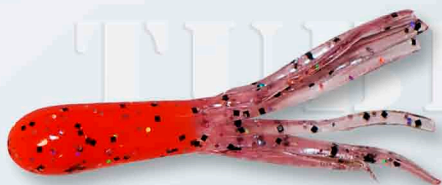

RE MAX

MADE IN U.S.A.

TUBE 1" X

237 5531

237 5532

237 5533

237 5534

237 5535

237 5536

237 5537

237 5538

237 5539

237 5540

237 5541

237 5542

237 5543

237 5544

237 5545

TUBE 1" TUBE 1" TUBE 1" TUBE 1" X TUBE 1" TUBE 1" TUBE 1" TUBE 1"

Team #1

Team RE MAX

SPORTS, s.r.o.
Velkosklad
Rybárske a športové potreby
objednavky@sports.sk www.sports.sk

1
STRANA