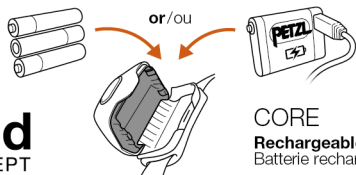

CORE
Rechargeable battery
Batterie rechargeable

Accessory
Accessoire